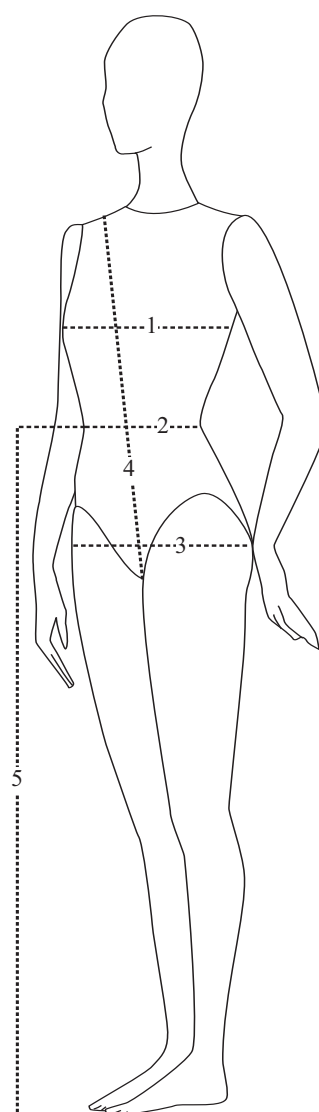

COME MISURARE / HOW TO MEASURE

PETTO / CHEST: Prendete la misura all'altezza del petto, braccia lungo i fianchi. / Taken with a deep breath, arms held out at shoulder height.

VITA / WAIST: Prendete la misura all'altezza del giro vita naturale. / Taken at the natural waistline.

FIANCHI / HIP: Prendete la misura all'altezza del giro fianchi nella parte piu' larga. / Taken around the fullest part of buttocks.

SPALLA-CAVALLO / TORSO: Prendete la misura dalla spalla (tra il collo e il fine spalla) fino al cavallo sotto (solo sul davanti). / Taken from the center of the shoulder, down the front, through the crotch.

- 1 - Petto / Chest
- 2 - Vita / Waist
- 3 - Fianchi / Hip
- 4 - Spalla-cavallo / Torso

- 5 - Vita-tallone / Hip-foot
- 6 - Altezza / Height
- 7 - Manica / Sleeve
- 8 - Gamba interna / Inside leg