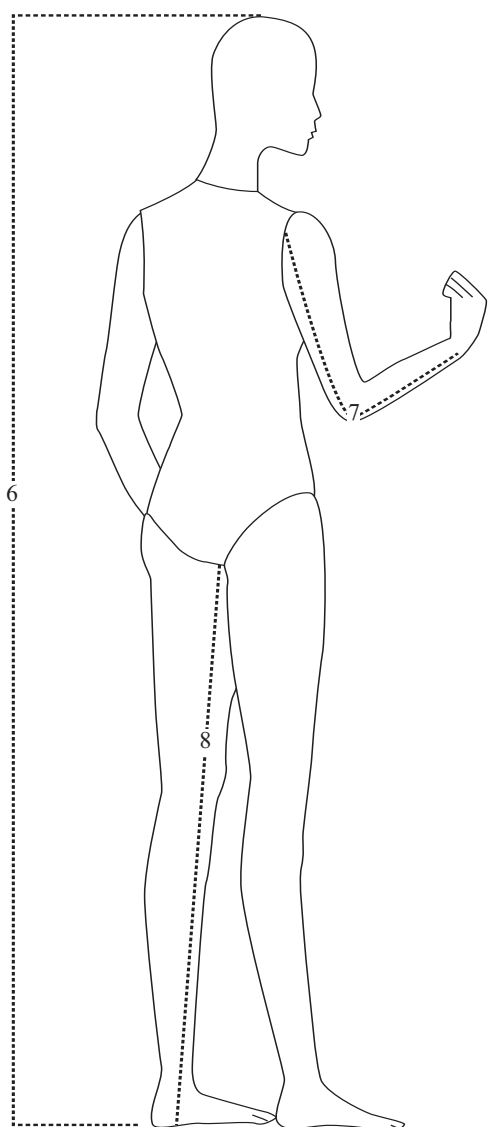

COME MISURARE / HOW TO MEASURE

PETTO / CHEST: Prendete la misura all'altezza del petto, braccia lungo i fianchi. / Taken with a deep breath, arms held out at shoulder height.

VITA / WAIST: Prendete la misura all'altezza del giro vita naturale. / Taken at the natural waistline.

FIANCHI / HIP: Prendete la misura all'altezza del giro fianchi nella parte piu' larga. / Taken around the fullest part of buttocks.

SPALLA-CAVALLO / TORSO: Prendete la misura dalla spalla (tra il collo e il fine spalla) fino al cavallo sotto (solo sul davanti). / Taken from the center of the shoulder, down the front, through the crotch.

- 1 - Petto / Chest
- 2 - Vita / Waist
- 3 - Fianchi / Hip
- 4 - Spalla-cavallo / Torso

- 5 - Vita-tallone / Hip-foot
- 6 - Altezza / Height
- 7 - Manica / Sleeve
- 8 - Gamba interna / Inside leg