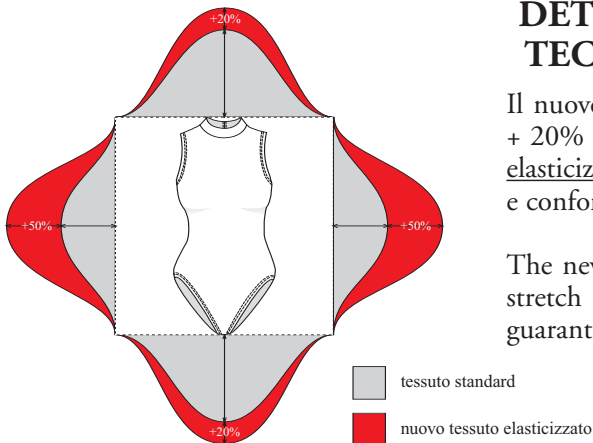

L = LYCRA TINTA UNITA	V = VELLUTO TINTA UNITA
LC = LYCRA CINZATO	VF = VELLUTO FANTASIA
LF = LYCRA FANTASIA	VL = VELLUTO LAMINATO
LO = LYCRA OPACA	80% POLIAMMIDE/20% ELASTAN 210gr/m²
LR = LYCRA RIGATA	CH = CHARMEUSE
LL = LYCRA LAMINATA	CHF = CHARMEUSE FANTASIA
80% POLIAMMIDE/20% ELASTAN 190gr/m²	TU = TULLE
LG = LYCRA LEGGERA	80% POLIAMMIDE/20% ELASTAN
MI = MICROSENS	PG = POLIAMMIDE LEGGERO
80% POLIAMMIDE/20% ELASTAN 170gr/m²	PT = POLIAMMIDE PESANTE
LGG = LYCRA LEGGERISSIMA	100% POLIAMMIDE
80% POLIAMMIDE/20% ELASTAN 80gr/m²	TR = TRIACETATO
LT = LYCRA TERMICA	59% NYLON/41% TRIACETATO
85% POLIAMMIDE/15% ELASTAN 240gr/m²	RG = RETE LEGGERA
C = COTONE TINTA UNITA	RT = RETE PESANTE
CF = COTONE FANTASIA	RF = RETE FANTASIA
CP = COTONE PETTINATO	80% POLIAMMIDE/20% ELASTAN
88% COTONE/12% ELASTAN 190gr/m²	NYS = NYLON
CT = COTONE 100%	100% NYLON
CTF = COTONE FELPATO	
100% COTONE	

DETTAGLI TECNICI DEL NUOVO TESSUTO ELASTICIZZATO TECHNICAL DETAILS OF ANNIEL SPORT STRETCH FABRIC

Il nuovo *tessuto elasticizzato* ANNIEL SPORT ha nuove caratteristiche tecniche di elasticità: + 20% di elasticità in verticale e + 50% di elasticità in orizzontale rispetto al comune tessuto elasticizzato. Questa maggiore elasticità garantisce una miglior libertà di movimento, leggerezza e confort.