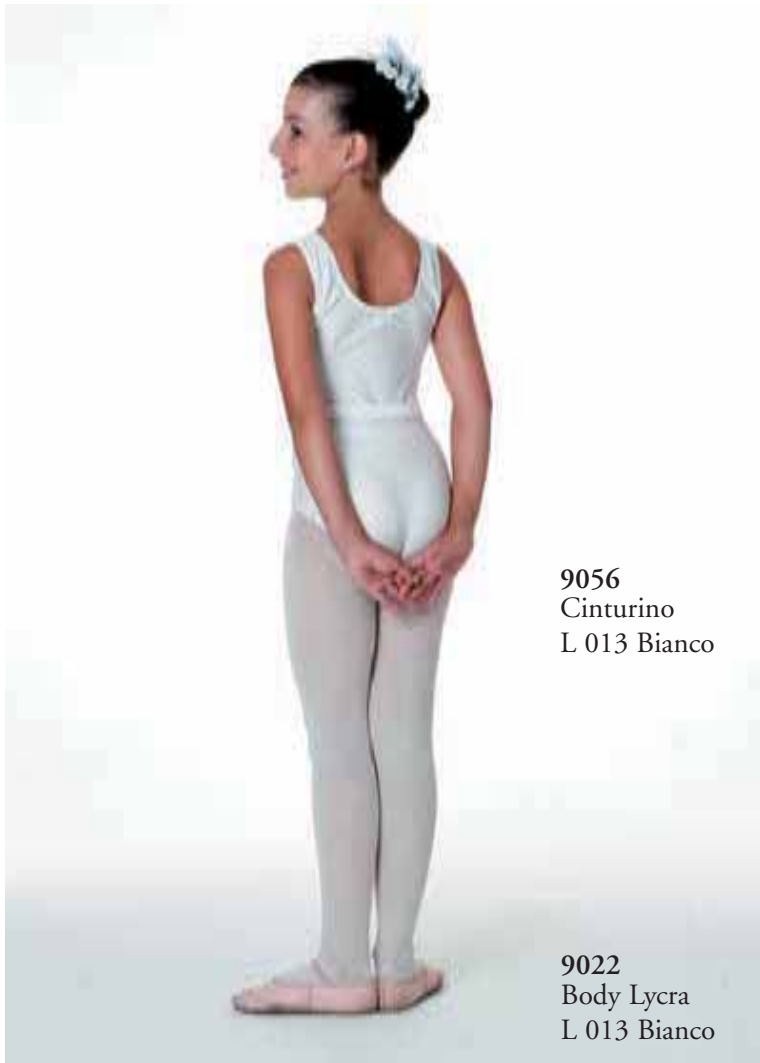

9088 C
Body Cotone
C 004 Rosa