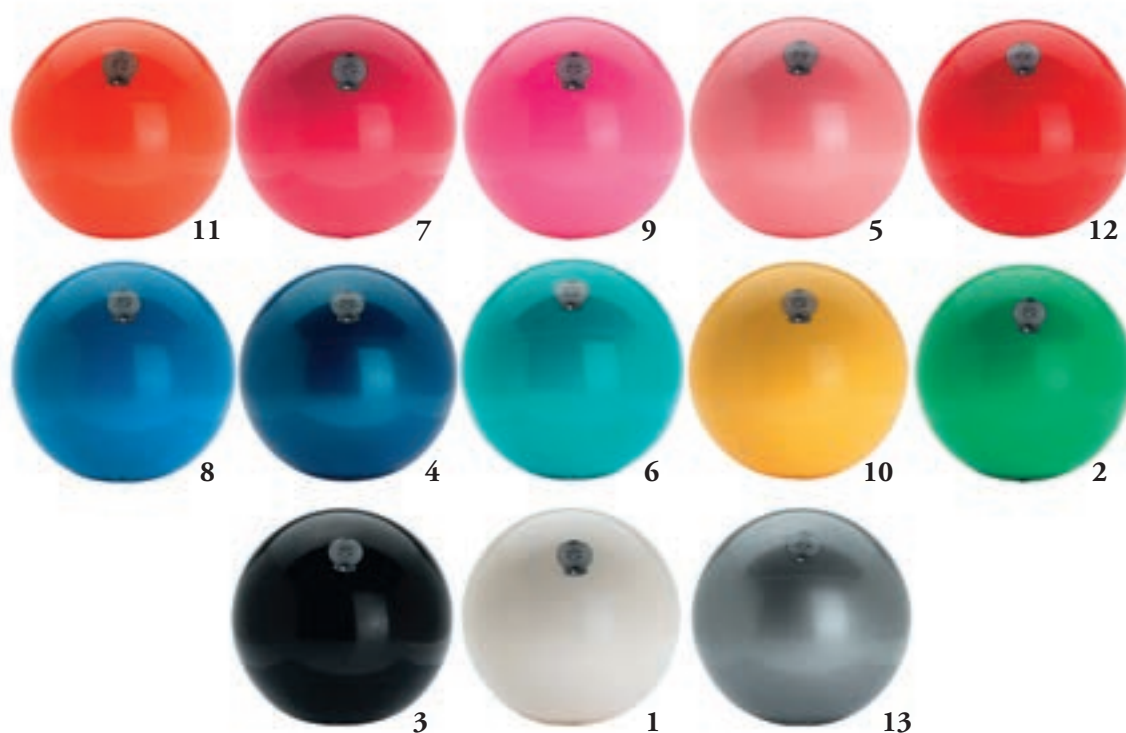

art. 4096 Palle tinta unita in plastigomma per allenamento - cm. Ø 180-200 gr. 400-410
RG Balls for training - cm. Ø 180-200 gr. 400-410